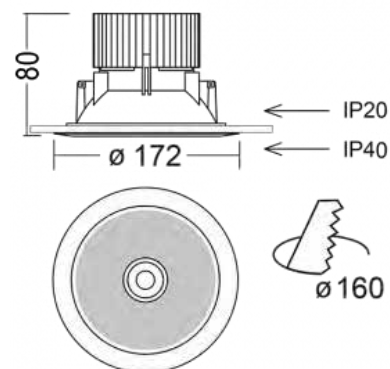

Встраиваемый светильник для торговых и административных помещений

Корпус изготовлен из поликарбоната, радиатор из алюминия.
Варианты рассеивателя: прозрачный или матовый.

НОВИНКА

СПЕЦИФИКАЦИЯ

Источник света - LED модуль и драйвер OSRAM

Цветовая температура - 4000К, 3000К

Степень защиты - IP40 (в комплектации с рассеивателем)

Варианты серийных цветов: белый, серебристый, черный

Артикул	Светильник	Цветовая температура, К	Мощность, Вт
301-100000-1	DLC 35/830 3990 Лм (без рассеивателя) белый	3000	35
301-100000-2	DLC 35/830 3990 Лм (без рассеивателя) серебристый	3000	35
301-100000-3	DLC 35/830 3990 Лм (без рассеивателя) черный	3000	35
301-100001-1	DLC 35/840 4240 Лм (без рассеивателя) белый	4000	35
301-100001-2	DLC 35/840 4240 Лм (без рассеивателя) серебристый	4000	35
301-100001-3	DLC 35/840 4240 Лм (без рассеивателя) черный	4000	35
301-100002-1	DLC 30/830 3400 Лм (прозрачный рассеиватель) белый	3000	30
301-100002-2	DLC 30/830 3400 Лм (прозрачный рассеиватель) серебристый	3000	30
301-100002-3	DLC 30/830 3400 Лм (прозрачный рассеиватель) черный	3000	30
301-100003-1	DLC 30/840 3610 Лм (прозрачный рассеиватель) белый	4000	30
301-100003-2	DLC 30/840 3610 Лм (прозрачный рассеиватель) серебристый	4000	30
301-100003-3	DLC 30/840 3610 Лм (прозрачный рассеиватель) черный	4000	30
301-100004-1	DLC 30/830 3080 Лм (матовый рассеиватель) белый	3000	30
301-100004-2	DLC 30/830 3080 Лм (матовый рассеиватель) серебристый	3000	30
301-100004-3	DLC 30/830 3080 Лм (матовый рассеиватель) черный	3000	30
301-100005-1	DLC 30/840 3280 Лм (матовый рассеиватель) белый	4000	30
301-100005-2	DLC 30/840 3280 Лм (матовый рассеиватель) серебристый	4000	30
301-100005-3	DLC 30/840 3280 Лм (матовый рассеиватель) черный	4000	30